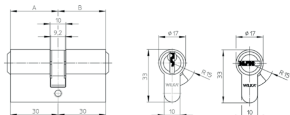

Wilka – vložka 1400 – oboustranná

Dveřní kování & INTERIER DESIGN